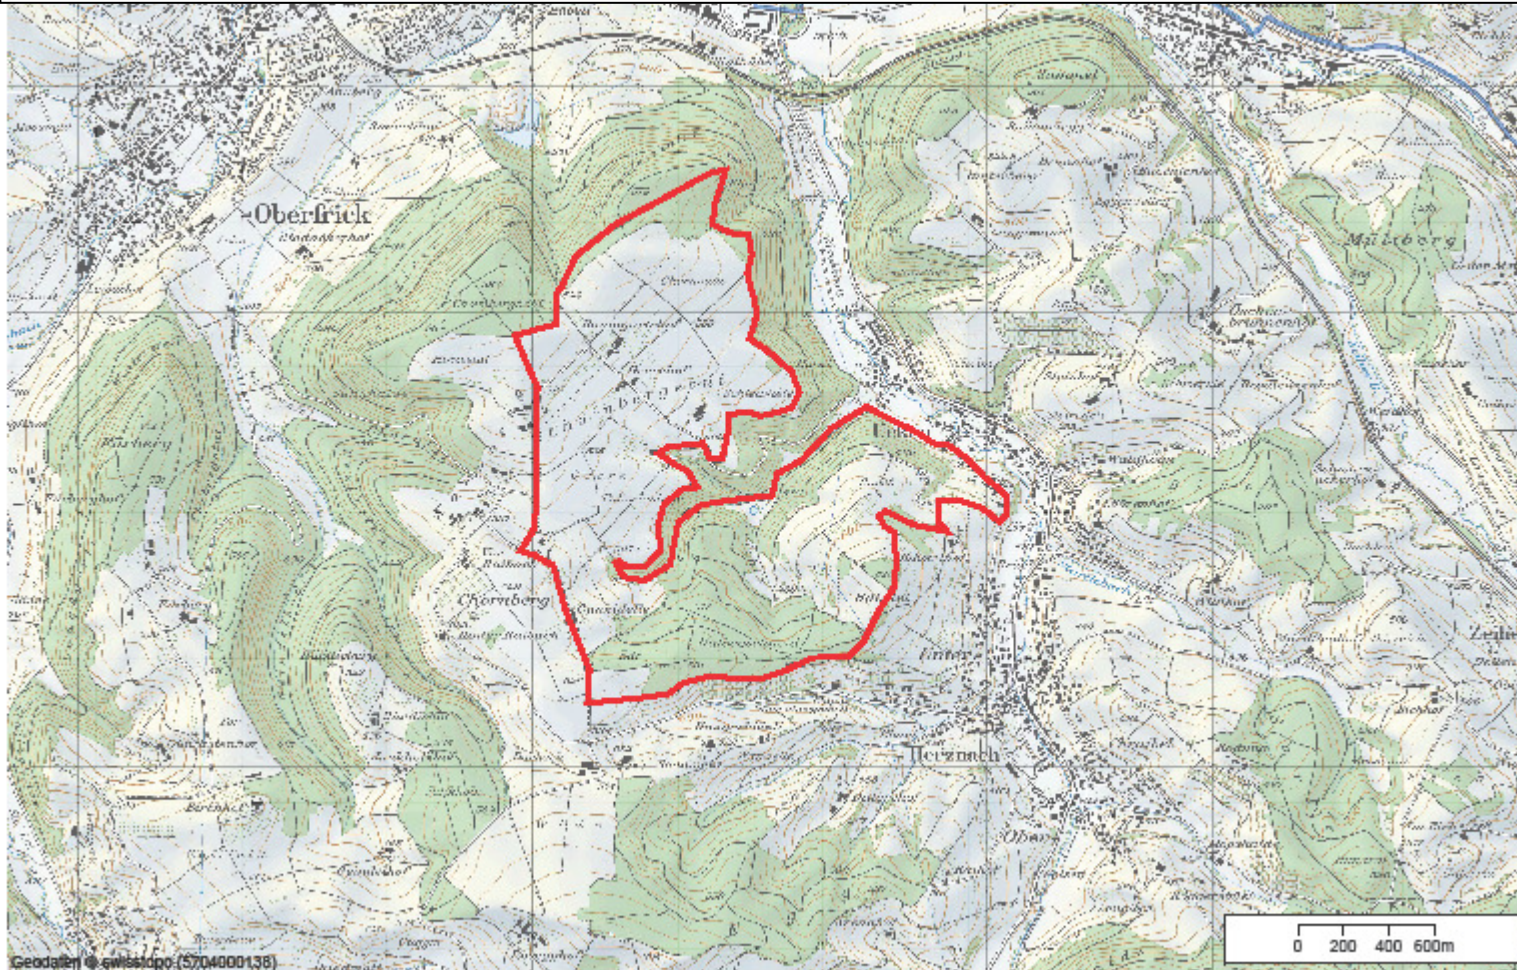

# **Panoramaroute**

Länge: 11km 100m

Signalisation: Rot

Routenpläne und detaillierte Angaben sind am schweiz-bewegt Start erhältlich