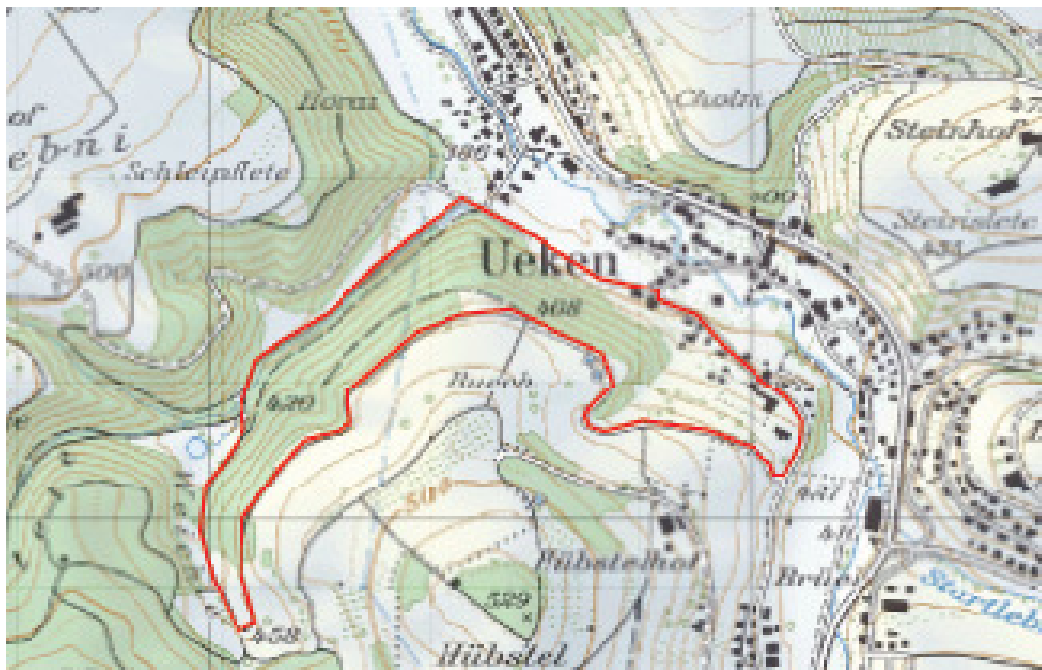

## **Klassikroute**

Länge: 3km 550m

Signalisation: Gelb

Routenpläne und detaillierte Angaben sind am schweiz-bewegt Start erhältlich